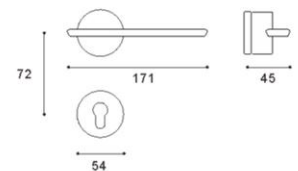

PC & SBN

PC & White

Matt black

Gentleman

Size

IISDCO®

NO.: BJ89269

**Available Finish**