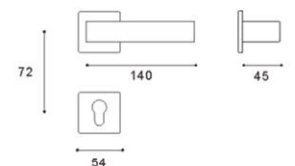

IISDCO®

NO.: BJ89233

Available Finish

Matt Satin Nickel

Matt Black

Axe

Size

IISDCO®